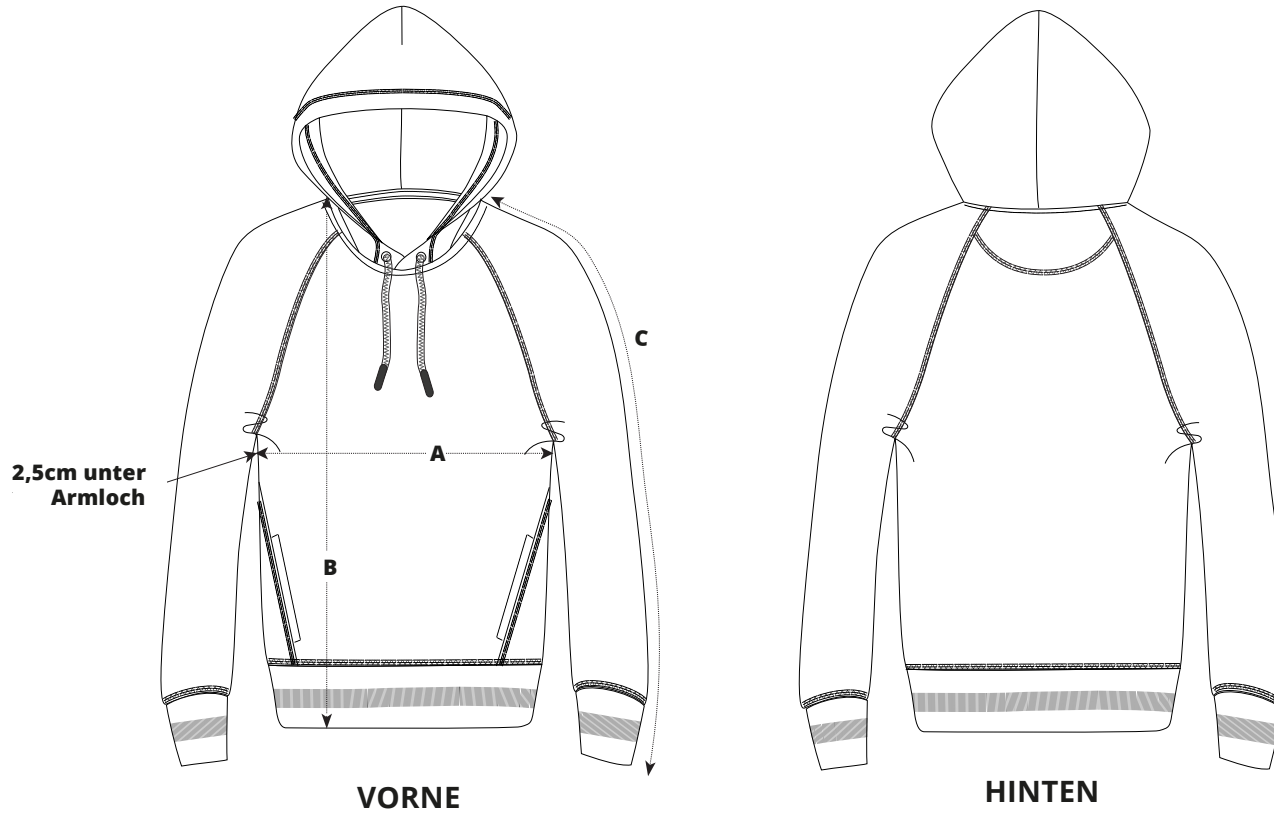

Unisex Organic Hooded Sweatshirt

Größe	XS	S	M	L	XL	XXL	XXXL
A Halber Brustumfang	49	51,5	54	57	60	63	66
B Oberkörperlänge	65	68	72	74	76	78	80
C Ärmellänge	69,5	75	79	80,5	82	83,5	83,5