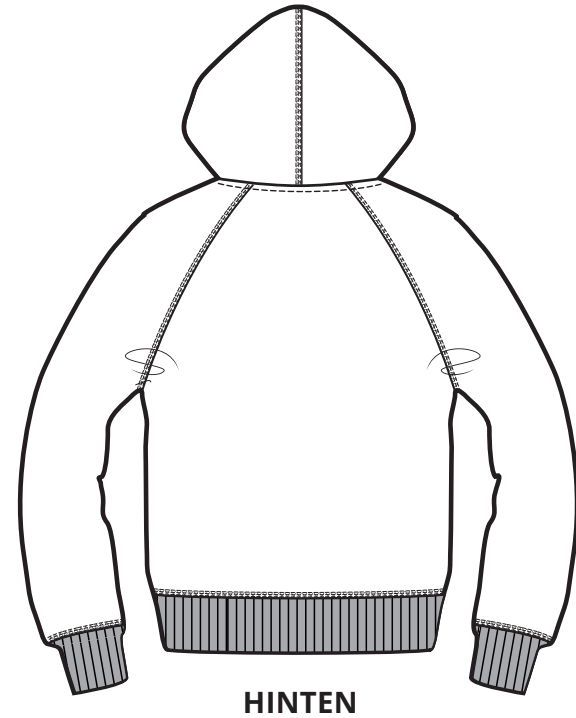

# Herren Organic Hooded Sweatshirt

Größe	XS	S	M	L	XL	XXL	XXXL
<b>A</b> Halber Brustumfang	48	50,5	53	56	59	62	65
<b>B</b> Oberkörperlänge	67,5	69,5	71,5	73,5	75,5	77,5	79,5
<b>C</b> Ärmellänge	75	76,5	78	79,5	81	82,5	82,5