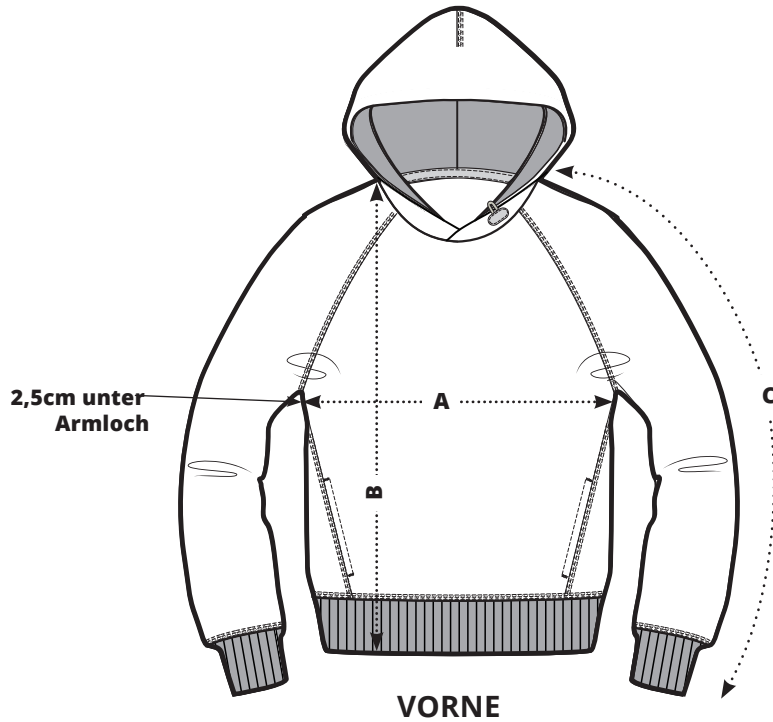

# Herren Organic Hooded Sweatshirt

Größe	XS	S	M	L	XL	XXL	XXXL
<b>A</b> Halber Brustumfang	48	50,5	53	56	59	62	65
<b>B</b> Oberkörperlänge	67,5	69,5	71,5	73,5	75,5	77,5	79,5
<b>C</b> Ärmellänge	75	76,5	78	79,5	81	82,5	82,5