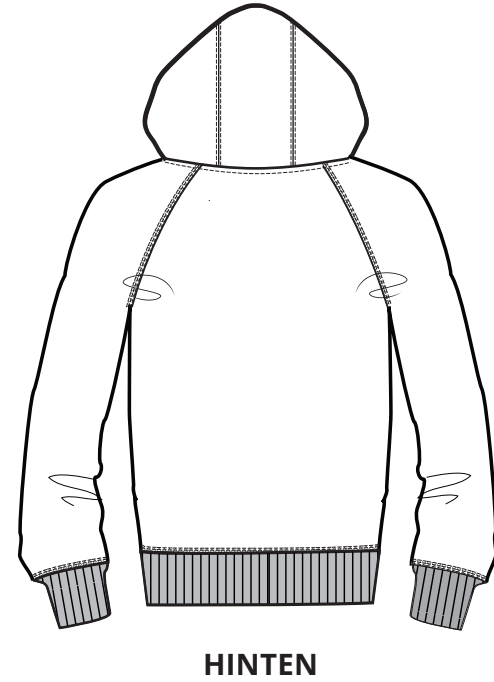

Damen Organic Hooded Sweatshirt

Größe	XS	S	M	L	XL	XXL	XXXL
A Halber Brustumfang	44	46,5	49	52	55	58	61
B Oberkörperlänge	60	62	64	66	68	69	70
C Ärmellänge	69	70,25	71,5	73	74,25	75,5	76,75