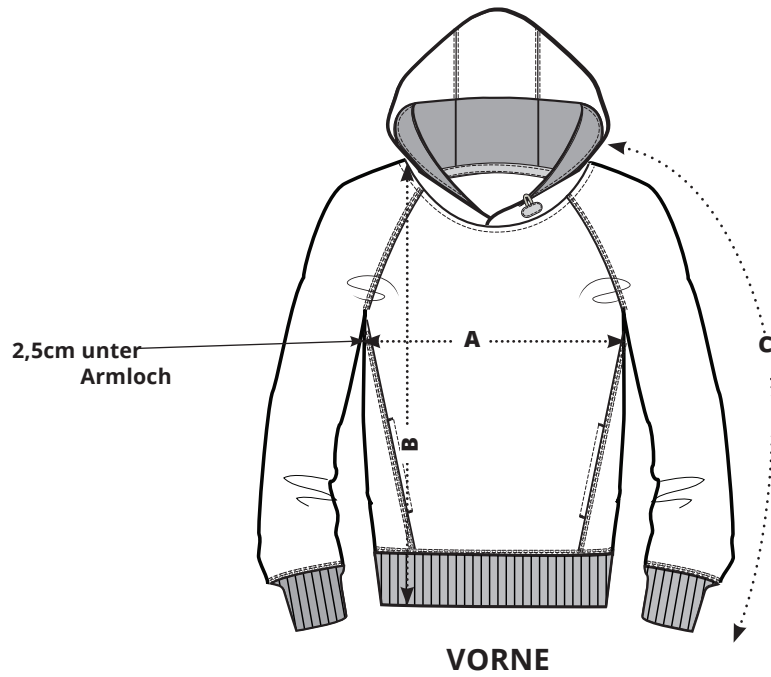

Damen Organic Hooded Sweatshirt

Größe	XS	S	M	L	XL	XXL	XXXL
A Halber Brustumfang	44	46,5	49	52	55	58	61
B Oberkörperlänge	60	62	64	66	68	69	70
C Ärmellänge	69	70,25	71,5	73	74,25	75,5	76,75