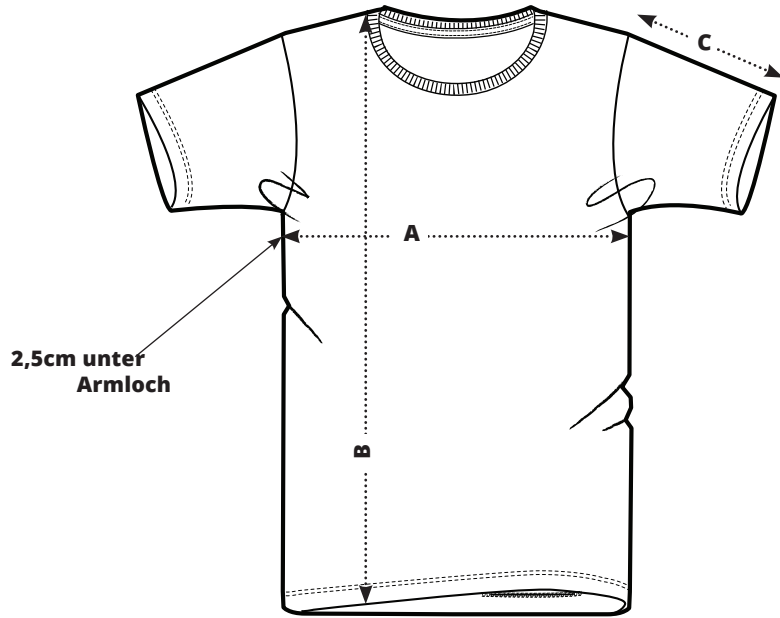

Herren Organic T-Shirt

VORNE

HINTEN

Größe	XS	S	M	L	XL	XXL	XXXL
A Halber Brustumfang	45	48	51	54	57	60	63
B Oberkörperlänge	67,5	69,5	71,5	73,5	75,5	77,5	79,5
C Ärmellänge	19,5	20,5	20,5	21,5	21,5	22,5	23,5