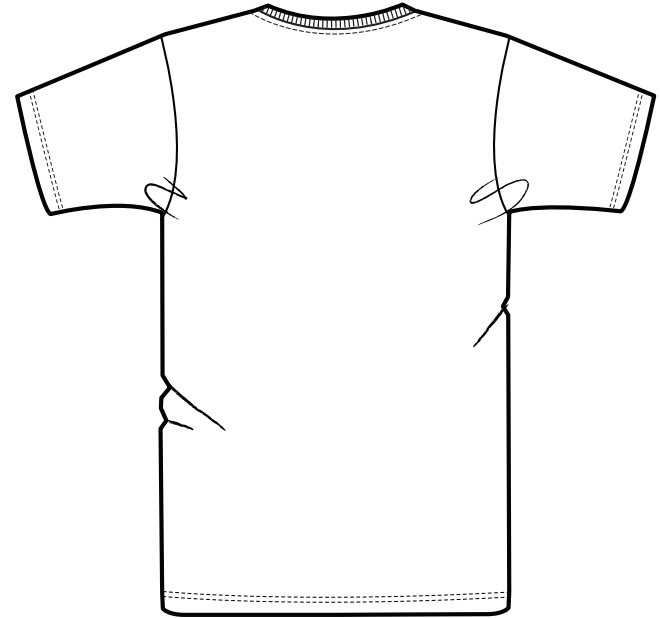

Herren Organic T-Shirt

VORNE

HINTEN

Größe	XS	S	M	L	XL	XXL	XXXL
A Halber Brustumfang	45	48	51	54	57	60	63
B Oberkörperlänge	67,5	69,5	71,5	73,5	75,5	77,5	79,5
C Ärmellänge	19,5	20,5	20,5	21,5	21,5	22,5	23,5